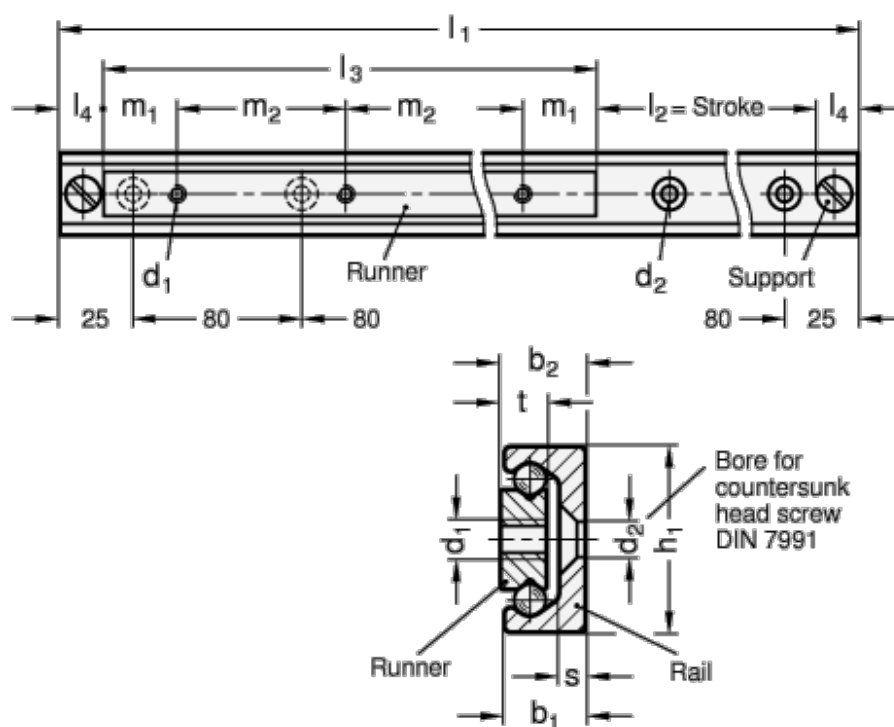

Varenummer: 20240228210450

Beskrivelse: E+G udtræksskinne GN 2402-28-210-450

## Mål

b1	= 12.3	m1	= 25
b2	= 12.9	m2	= 80
d1	= M5	s	= 4
d2	= 5.5	t	= 7
h1	= 28	Vægt in (g)	= 792
L1	= 204 - 450		
L3	= 210		
L4 max	= 18		